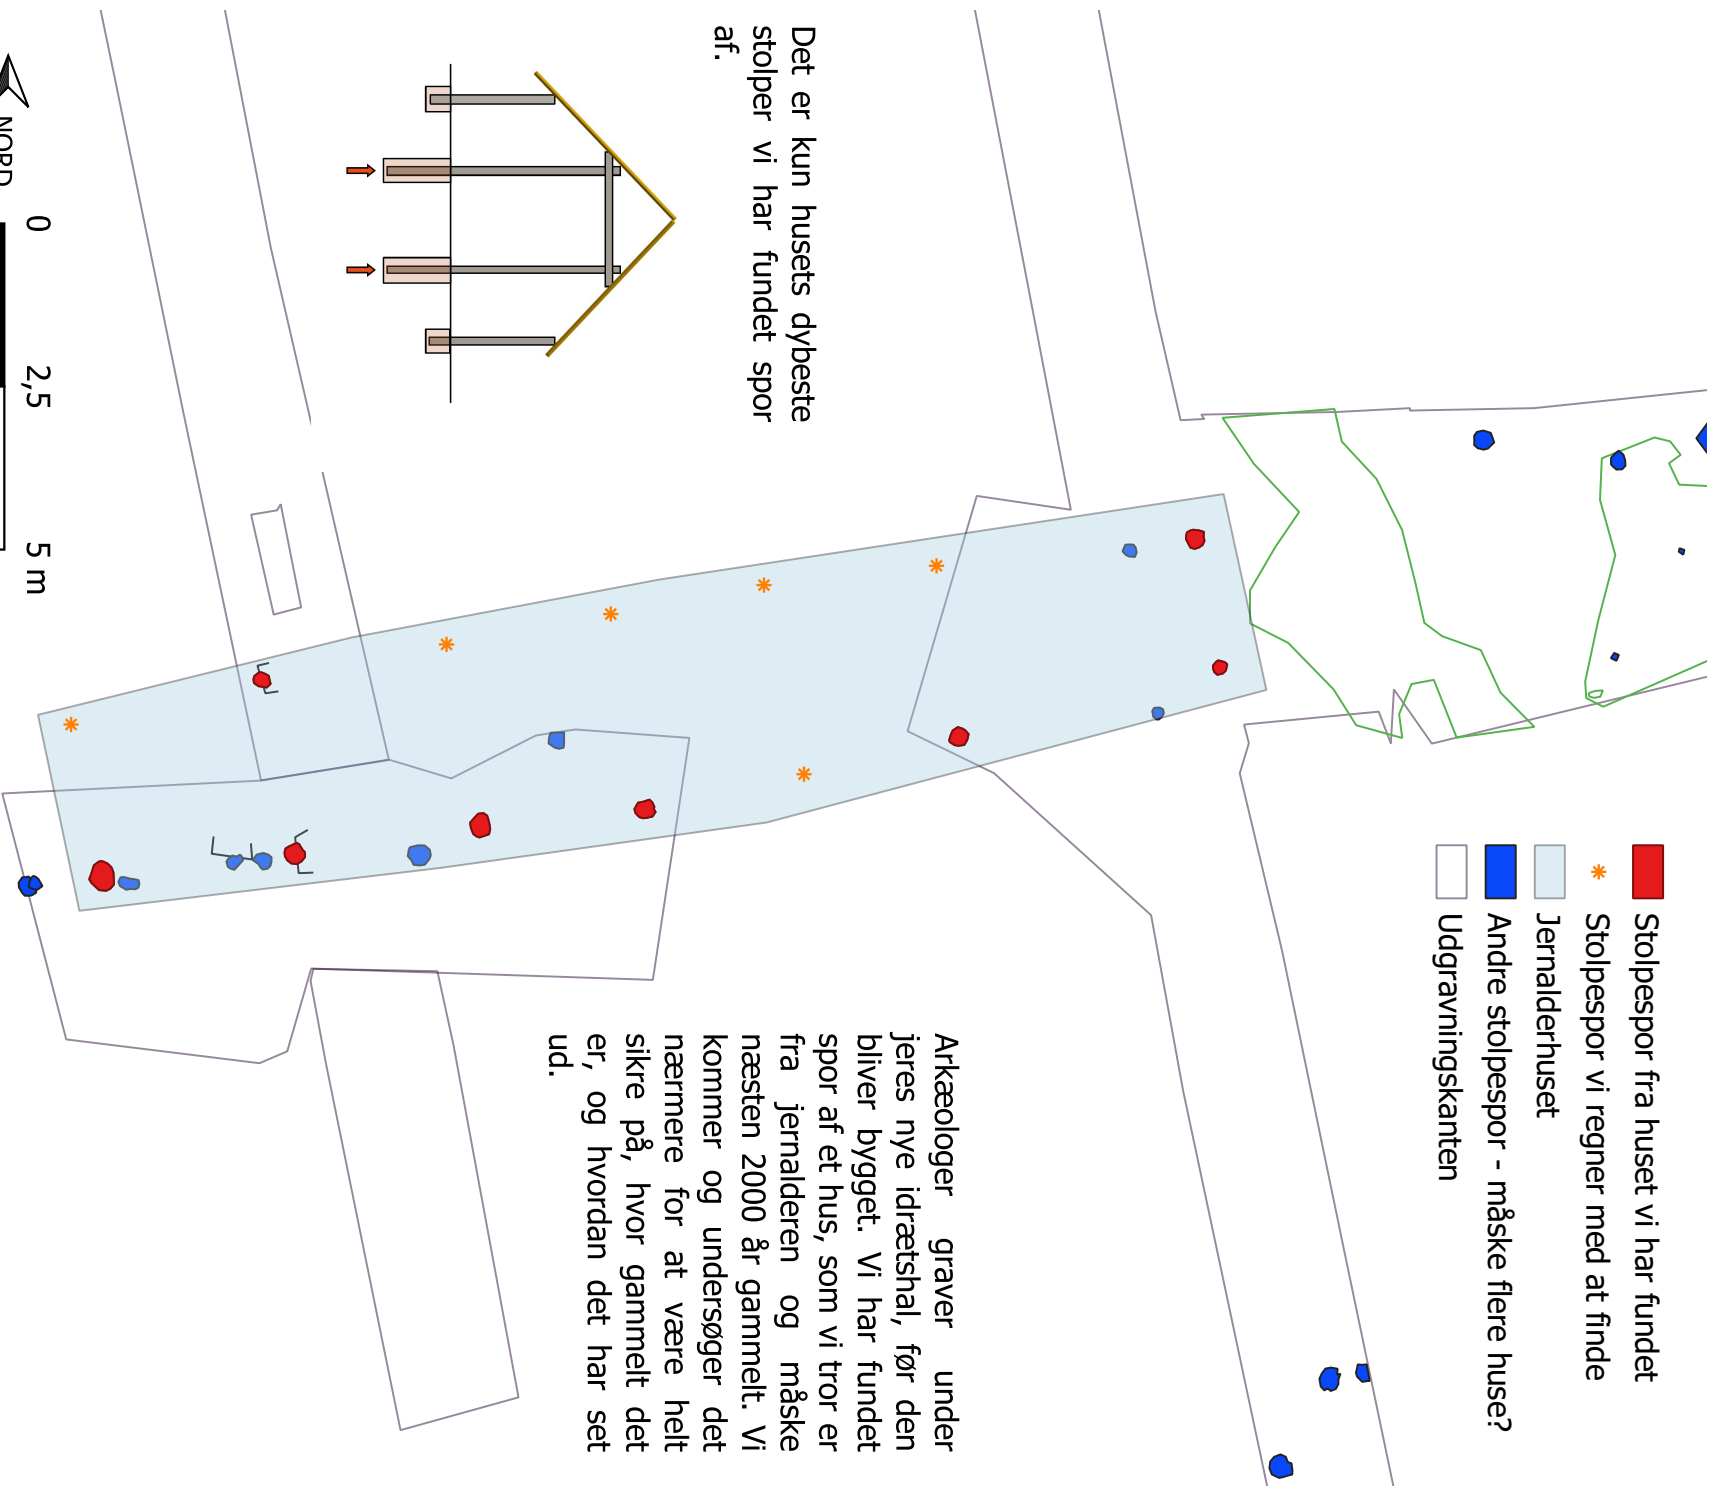

- Stolpespor fra huset vi har fundet
- * Stolpespor vi regner med at finde
- Jernalderhuset
- Andre stolpespor - måske flere huse?
- Udgravningskanten

Det er kun husets dybeste stolper vi har fundet spor af.

Arkæologer graver under jeres nye idrætshal, før den bliver bygget. Vi har fundet spor af et hus, som vi tror er fra jernalderen og måske næsten 2000 år gammelt. Vi kommer og undersøger det nærmere for at være helt sikre på, hvor gammelt det er, og hvordan det har set ud.

HER STÅR DU OG KIGGER PÅ
ET LANGHUS FRA JERNALDEREN