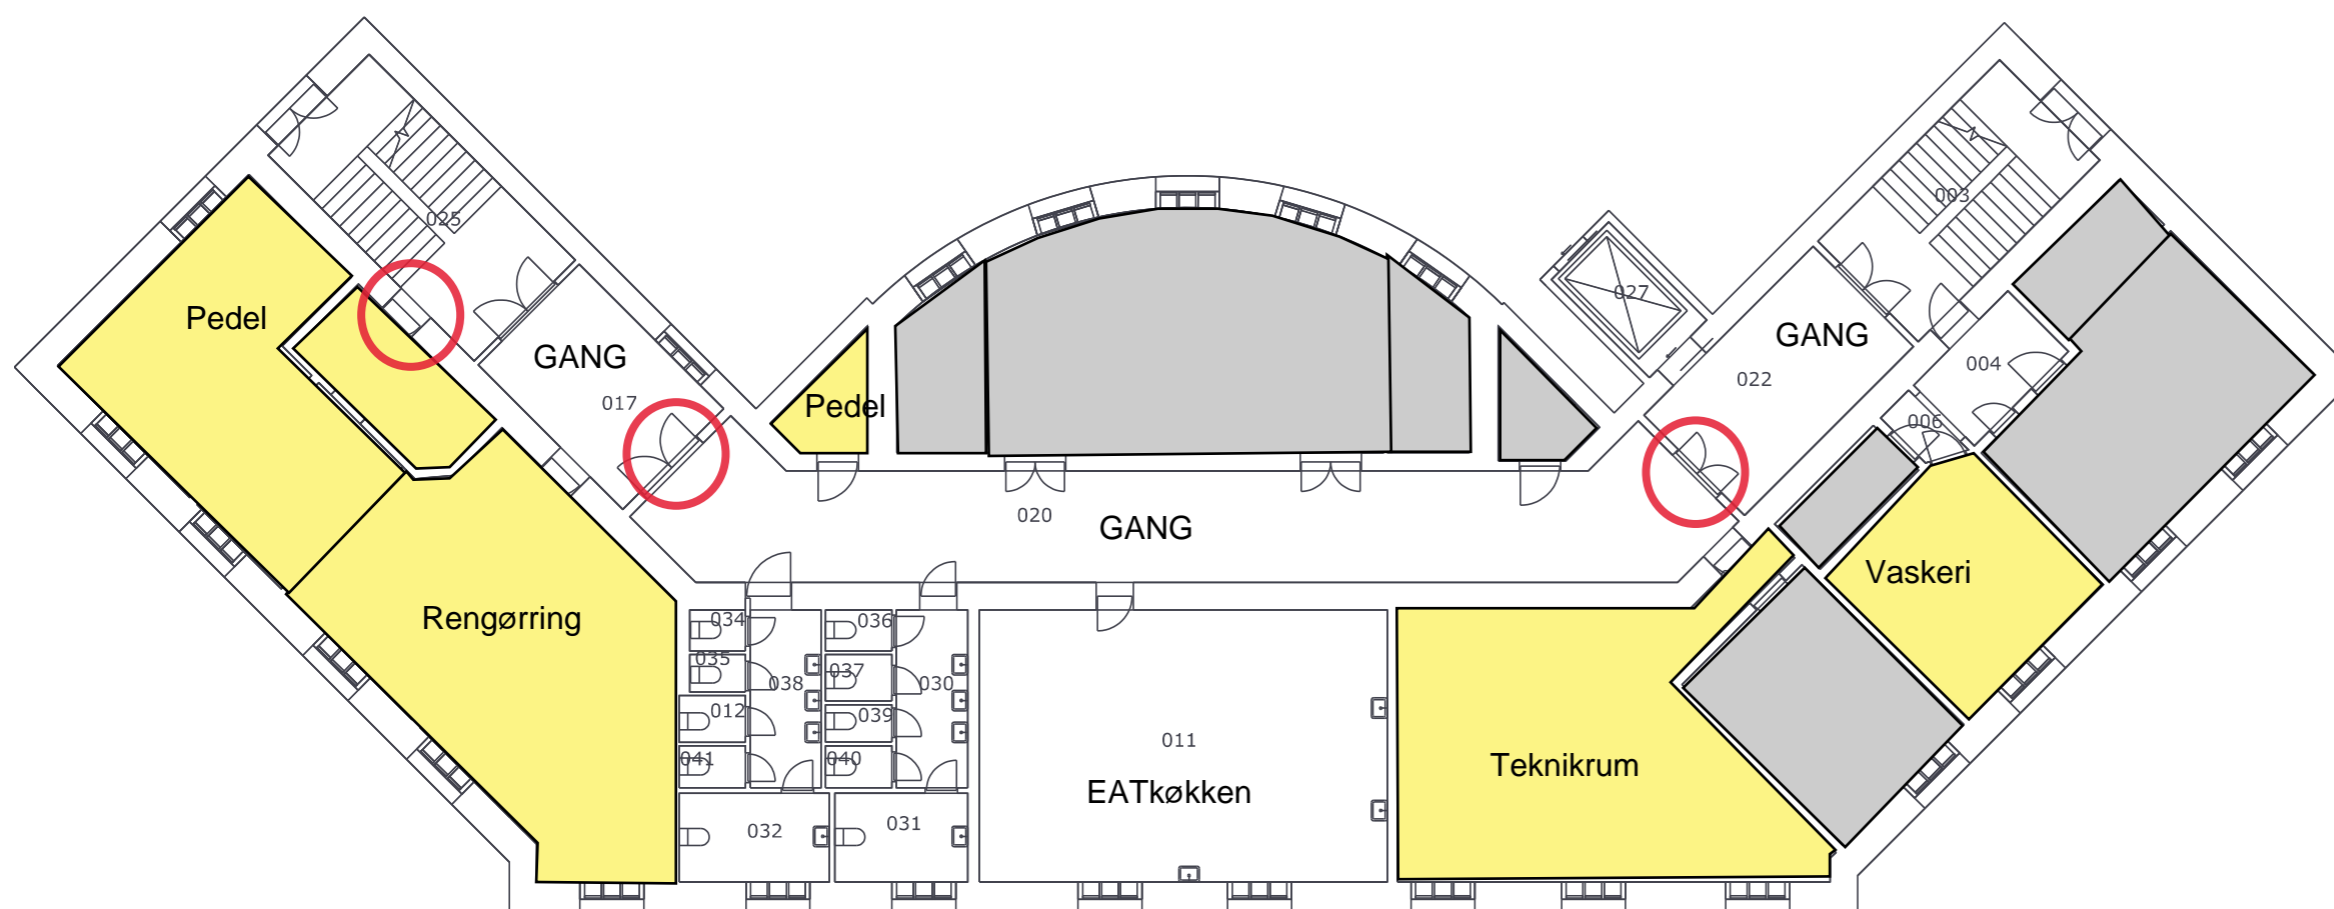

154173, 0001, KÆLDERNIVEAU 1

Egenskaber

Ejendommen

Vej/Gade	Frederiksborgvej
Nr.	107
Postnr.	2400
By	København NV
Matrikelnummer	286

Bygningen

Vej/Gade	Frederiksborgvej
Nr.	107
Postnr.	2400
By	København NV
Breddegrad	55,710580588294
Længdegrad	12,5314962402446

Etagen

Navn	Kælderniveau 1
Id	115535
Antal Rum	40
Totalt Bruttoareal	645 m ²
Totalt Nettoareal	499 m ²

 Adgang for pedel og rengøring

 Lukket af

 Nedtaget pga. skimmel